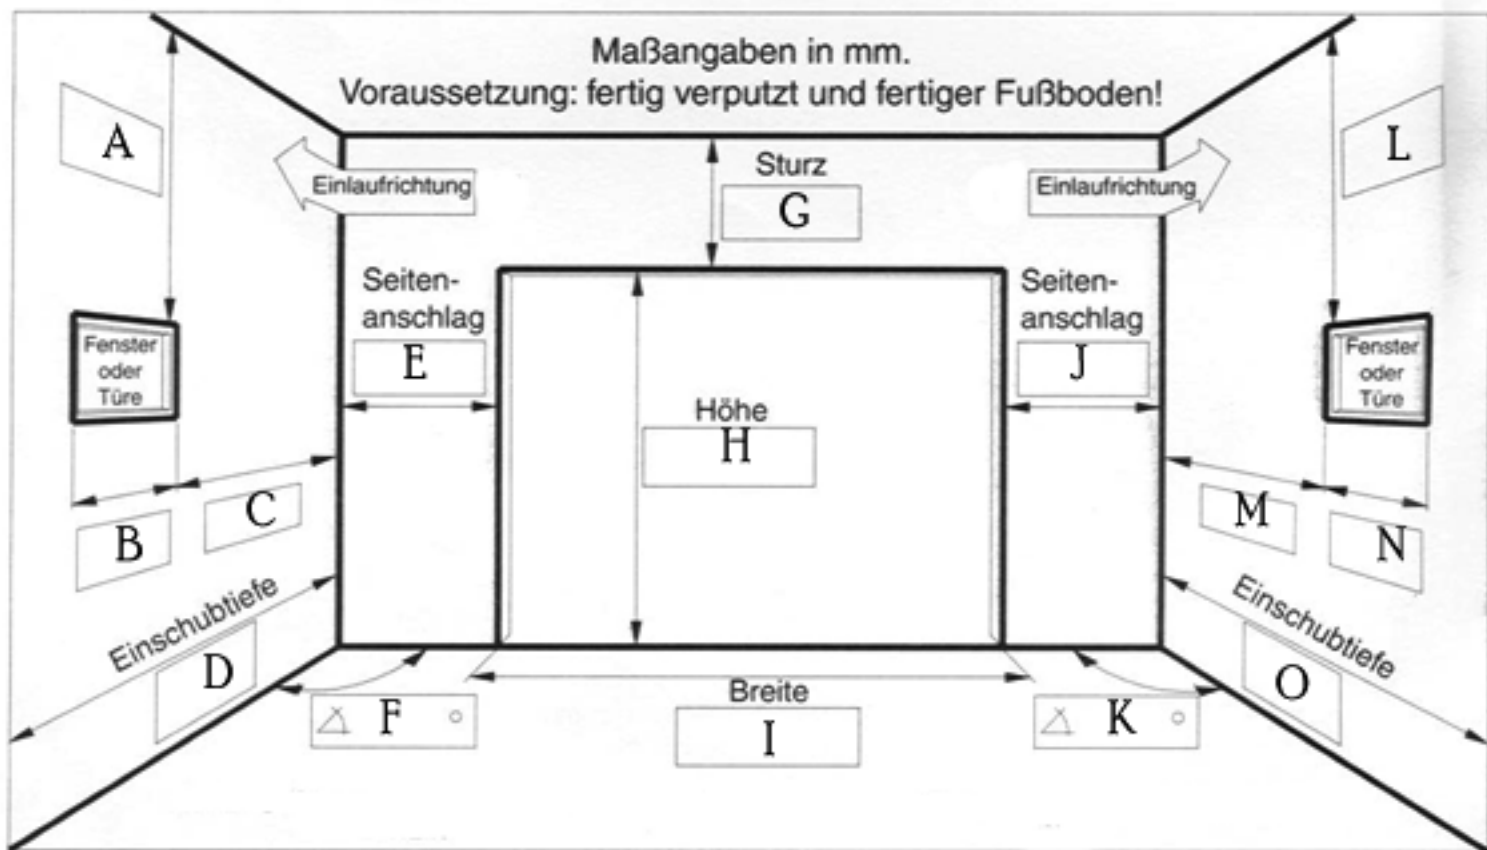

SEITENSECTIONALTORE

Sturzbedarf min. 120mm

Seitenanschlag Standard 500mm